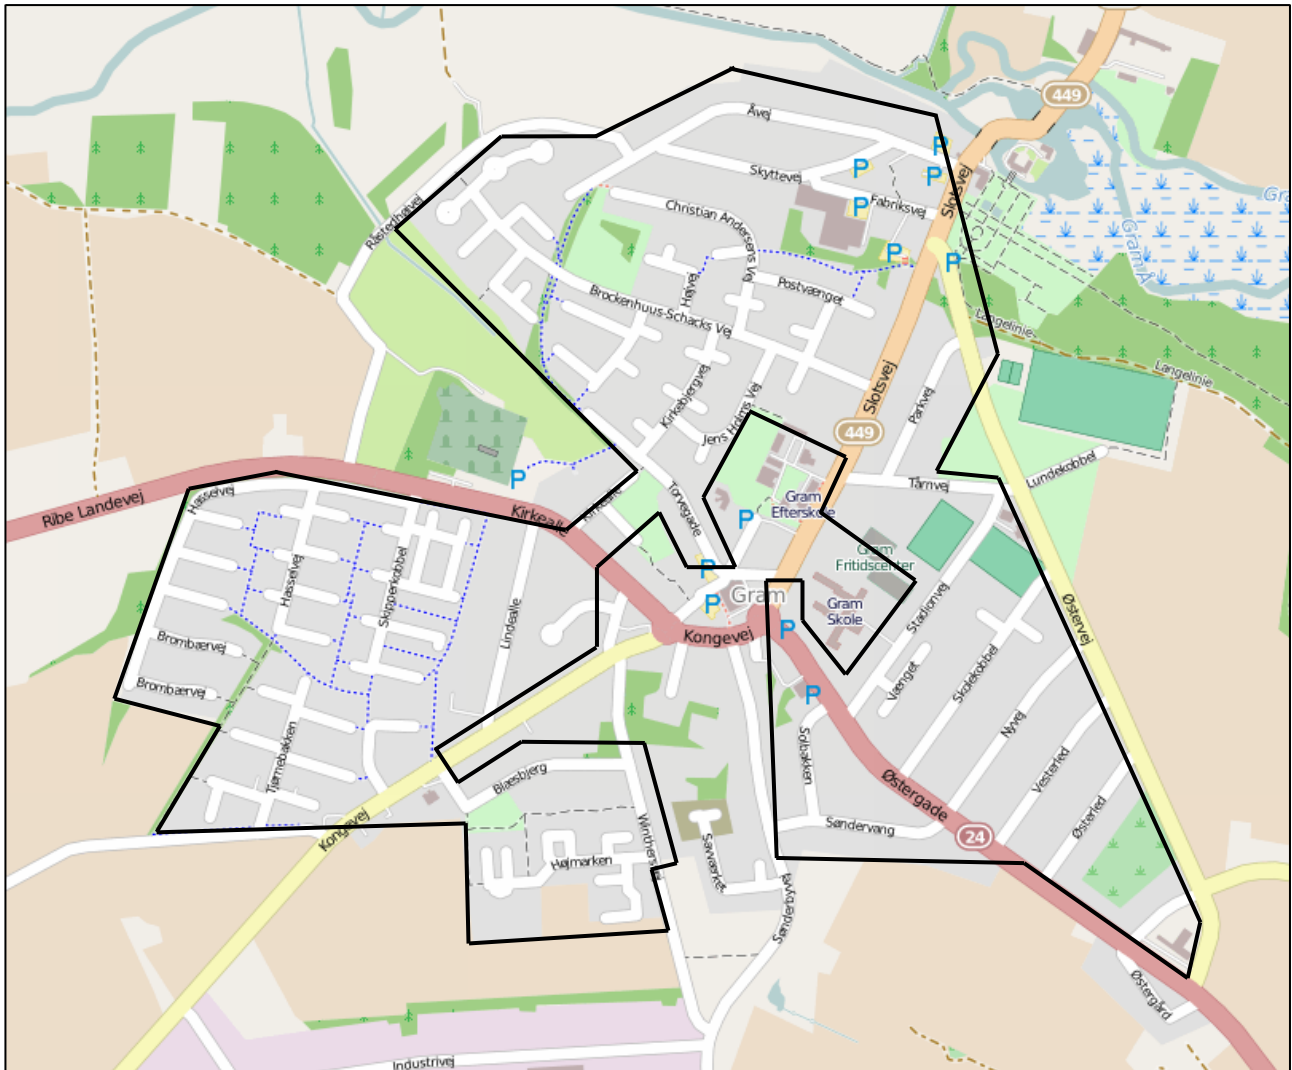

Dækning - kortudsnit

Dækning - adresser

Blæsbjerg - alle	Kirkebjergvej - alle	Solbakken - alle
Brockenhuus-Schacks Vej - alle	Kløvermarken - alle	Stadionvej - alle
Brombærvej - alle	Kongevej 55-67 & 46-58	Søndervang - alle
Chr. Andersens Vej - alle	Lindealle - alle	Tjørnebakken - alle
Fabriksvej 1 & 2	Margrethevej - alle	Torvegade - 13-23 & 6-54,
Følsterengen - alle	Martin Reimers Vej - alle	Troldhøj - alle
Gartnervænget - alle	Møllekobbel - alle	Tårnvej 1, 2, 3
Gl. Skjoldagervej - alle	Nyvej - alle	Ved Banen - alle
H.P. Sørensens Vej - alle	Parkvej - alle	Vesterled - alle
Hasselvej - alle	Postvænget - alle	Vænget - alle
Højmarken - alle	Sct. Vincents Vej - alle	Winthersvej - 3-17 & 8-12
Højvej - alle	Skipperkobbel - alle	Åvej - alle
Jens Holms Vej - alle	Skolekobbel - alle	Østergade 1-43 & 2-42
Kalveløkken - alle	Skyttevej - alle	Østerled - alle
Kirkealle 17-33 & 16-22	Slotsvej 4, 18, 20, 23-47 & 24-46	Østervej 1 & 3