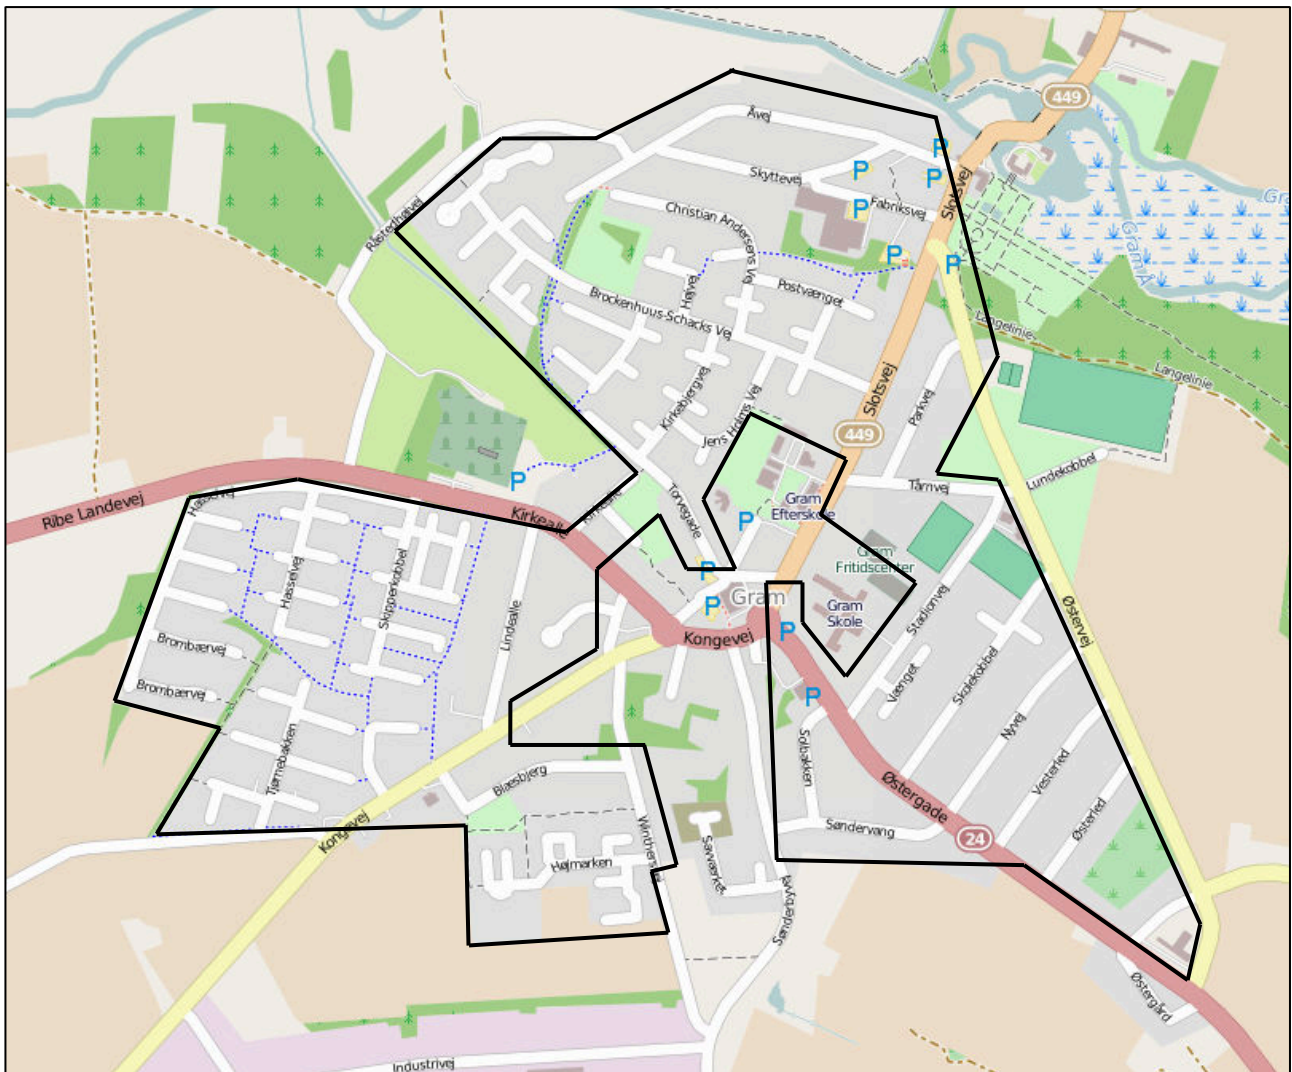

Dækning - kortudsnit

Dækning - adresser

Blæsbjerg - alle	Kirkebjergvej - alle	Solbakken - alle
Brockenhuus-Schacks Vej - alle	Kløvermarken - alle	Stadionvej - alle
Brombærvej - alle	Kongevej 55 - 67 & 38 - 58	Søndervang - alle
Chr. Andersens Vej - alle	Lindealle - alle	Tjørnebakken - alle
Fabriksvej 1 & 2	Margrethevej - alle	Torvegade - 13 - 23 & 6 - 54,
Følsterengen - alle	Martin Reimers Vej - alle	Troldhøj - alle
Gartnervænget - alle	Møllekobbel - alle	Tårnvej 1, 2, 3
GI Skjoldagervej - alle	Nyvej - alle	Ved Banen - alle
H.P. Sørensens Vej - alle	Parkvej - alle	Vesterled - alle
Hasselvej - alle	Postvænget - alle	Vænget - alle
Højmarken - alle	Sct. Vincents Vej - alle	Winthersvej - 3 - 17 & 8 - 12
Højvej - alle	Skipperkobbel - alle	Åvej - alle
Jens Holms Vej - alle	Skolekobbel - alle	Østergade 1 - 43 & 2 - 42
Kalveløkken - alle	Skyttevej - alle	Østerled - alle
Kirkealle 17- 33 & 16 - 22	Slotsvej 4, 18, 20, 23-47 & 24-46	Østervej 1, 3