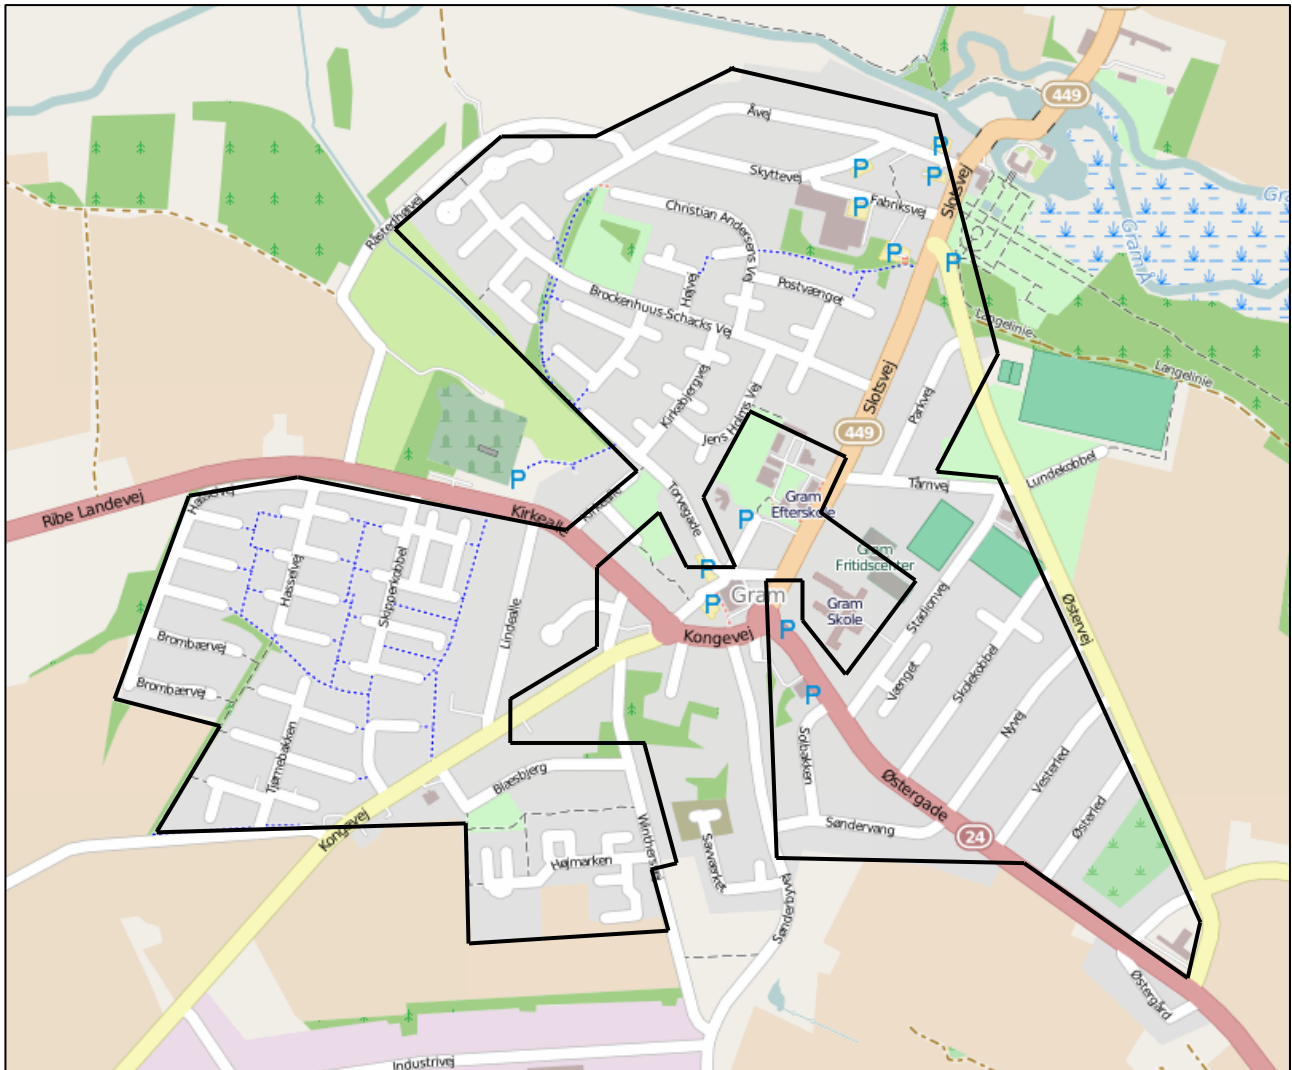

## Dækning - kortudsnit

## Dækning - adresser

|                                |                                   |                               |
|--------------------------------|-----------------------------------|-------------------------------|
| Blæsbjerg - alle               | Kirkebjergvej - alle              | Solbakken - alle              |
| Brockenhuus-Schacks Vej - alle | Kløvermarken - alle               | Stadionvej - alle             |
| Brombærvej - alle              | Kongevej 55 - 67 & 38 - 58        | Søndervang - alle             |
| Chr. Andersens Vej - alle      | Lindealle - alle                  | Tjørnebakken - alle           |
| Fabriksvej 1 & 2               | Margrethevej - alle               | Torvegade - 13 - 23 & 6 - 54, |
| Følsterengen - alle            | Martin Reimers Vej - alle         | Troldhøj - alle               |
| Gartnervænget - alle           | Møllekobbel - alle                | Tårnvej 1, 2, 3               |
| GI Skjoldagervej - alle        | Nyvej - alle                      | Ved Banen - alle              |
| H.P. Sørensens Vej - alle      | Parkvej - alle                    | Vesterled - alle              |
| Hasselvej - alle               | Postvænget - alle                 | Vænget - alle                 |
| Højmarken - alle               | Sct. Vincents Vej - alle          | Winthersvej - 3 - 17 & 8 - 12 |
| Højvej - alle                  | Skipperkobbel - alle              | Åvej - alle                   |
| Jens Holms Vej - alle          | Skolekobbel - alle                | Østergade 1 - 43 & 2 - 42     |
| Kalveløkken - alle             | Skyttevej - alle                  | Østerled - alle               |
| Kirkealle 17- 33 & 16 - 22     | Slotsvej 4, 18, 20, 23-47 & 24-46 | Østervej 1, 3                 |