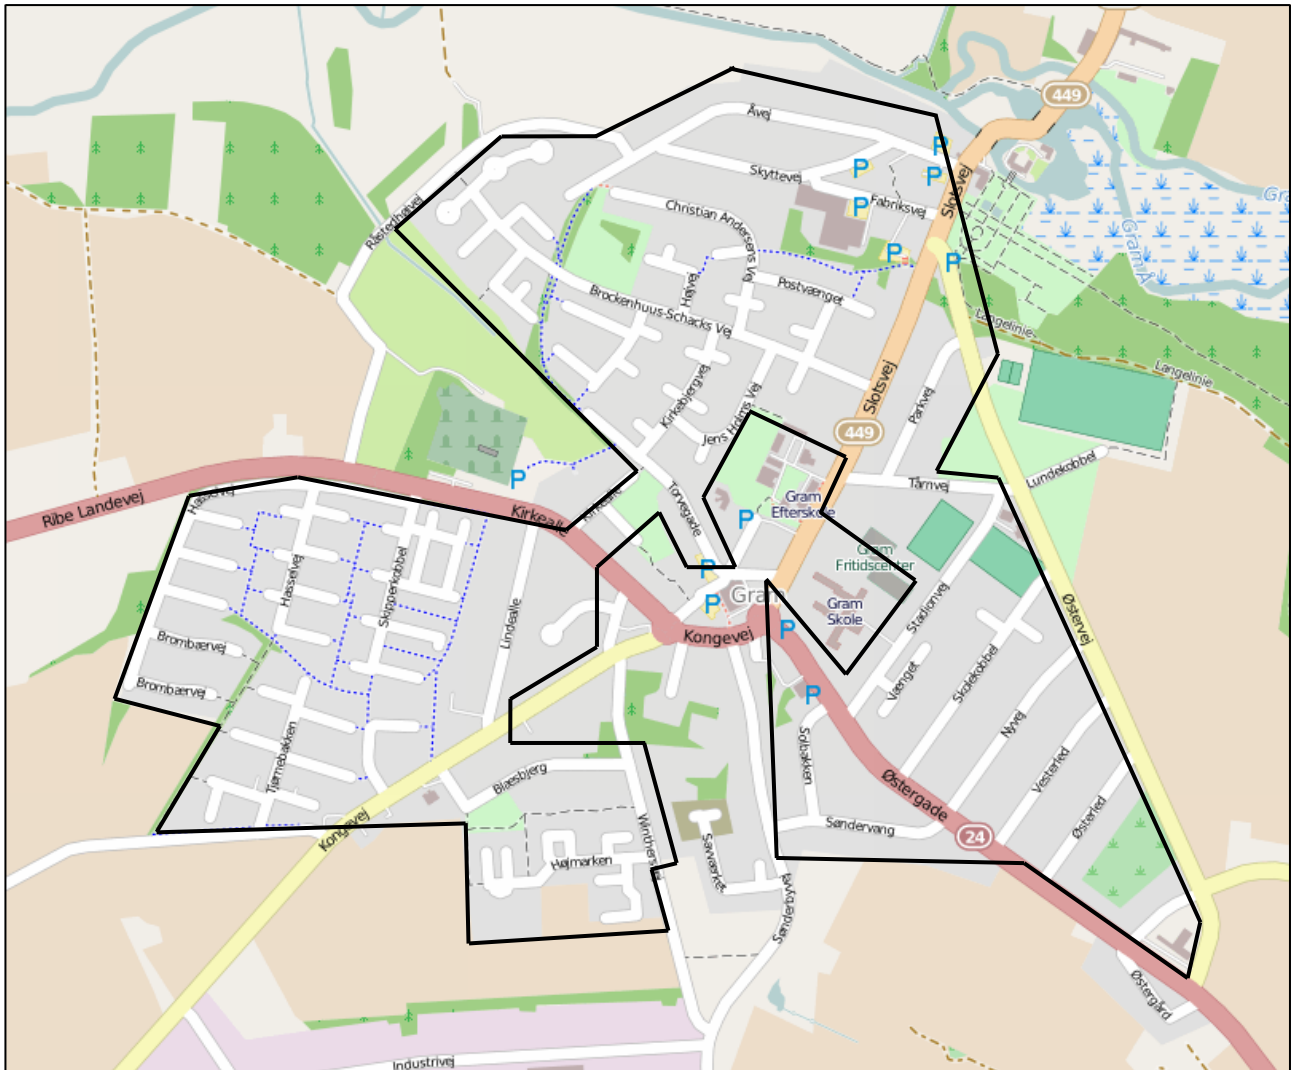

## Dækning - kortudsnit

## Dækning - adresser

Blæsbjerg - alle	Kirkebjergvej - alle	Solbakken - alle
Brockenhuus-Schacks Vej - alle	Kløvermarken - alle	Stadionvej - alle
Brombærvej - alle	Kongevej 55 - 67 & 38 - 58	Søndervang - alle
Chr. Andersens Vej - alle	Lindealle - alle	Tjørnebakken - alle
Fabriksvej 1 & 2	Margrethevej - alle	Torvegade - 13 - 23 & 6 - 54,
Følsterengen - alle	Martin Reimers Vej - alle	Troldhøj - alle
Gartnervænget - alle	Møllekobbel - alle	Tårnvej 1, 2, 3
GI Skjoldagervej - alle	Nyvej - alle	Ved Banen - alle
H.P. Sørensens Vej - alle	Parkvej - alle	Vesterled - alle
Hasselvej - alle	Postvænget - alle	Vænget - alle
Højmarken - alle	Sct. Vincents Vej - alle	Winthersvej - 3 - 17 & 8 - 12
Højvej - alle	Skipperkobbel - alle	Åvej - alle
Jens Holms Vej - alle	Skolekobbel - alle	Østergade 1 - 43 & 2 - 42
Kalveløkken - alle	Skyttevej - alle	Østerled - alle
Kirkealle 17- 33 & 16 - 22	Slotsvej 23 - 47 & 24 - 46	Østervej 1, 3