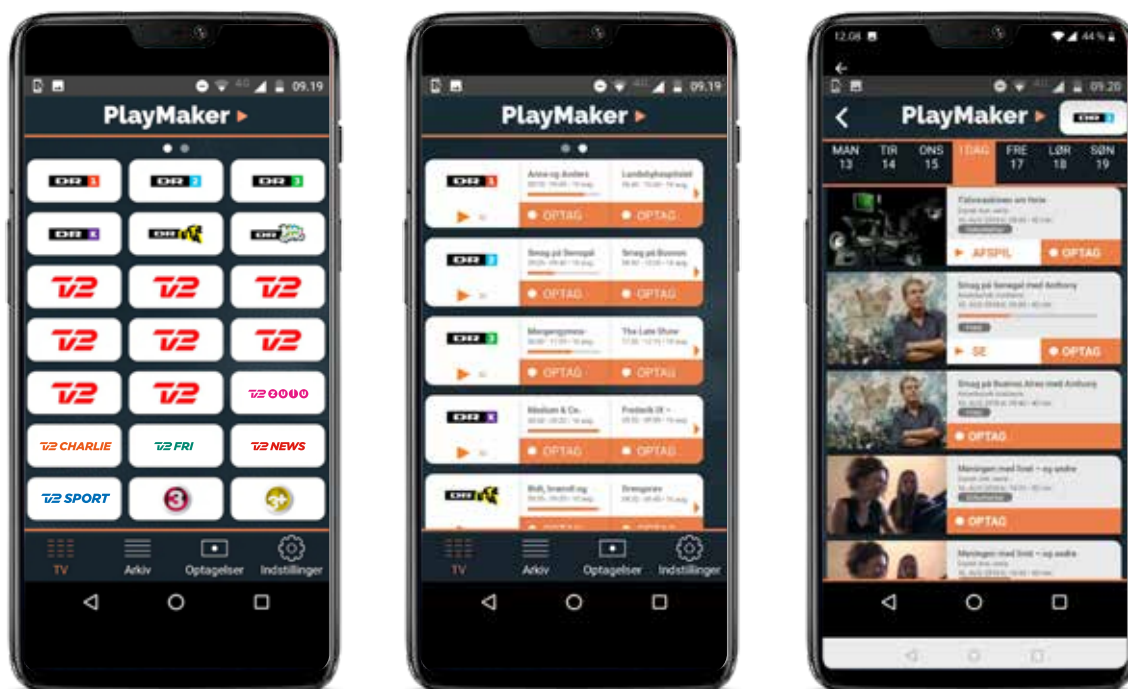

PlayMaker ▶

Se det du elsker. Overalt.

Tag dine TV-kanaler med dig overalt og få endnu mere ud af din TV-pakke med adgang til Web-TV gennem PlayMaker appen. Se dine TV-kanaler på enten pc, tablet eller mobil, uanset hvor du befinder dig i Danmark eller EU.

Du skal blot aktivere PlayMaker i selvbetjeningen og hente PlayMaker appen, der hvor du henter apps, så er du klar.

- Start forfra
- Spol og sæt på pause
- Gå tilbage i arkivet i op til 48 timer
- Optag TV-programmer op til 6 dage frem
- Optag TV-programmer op til 50 timer

**NU MED
I ALLE
PAKKER**